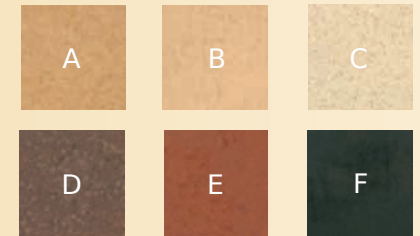

Finishes (colors may vary)

- A) Khaki D) Dark Walnut
B) Greek E) Burnt Terra Cotta
C) Limestone F) Ebony

Contact us at:

(949) 697-5270

E-mail:

info@grandeffectsinc.com

Visit us on the web at:
www.grandeffectsinc.com